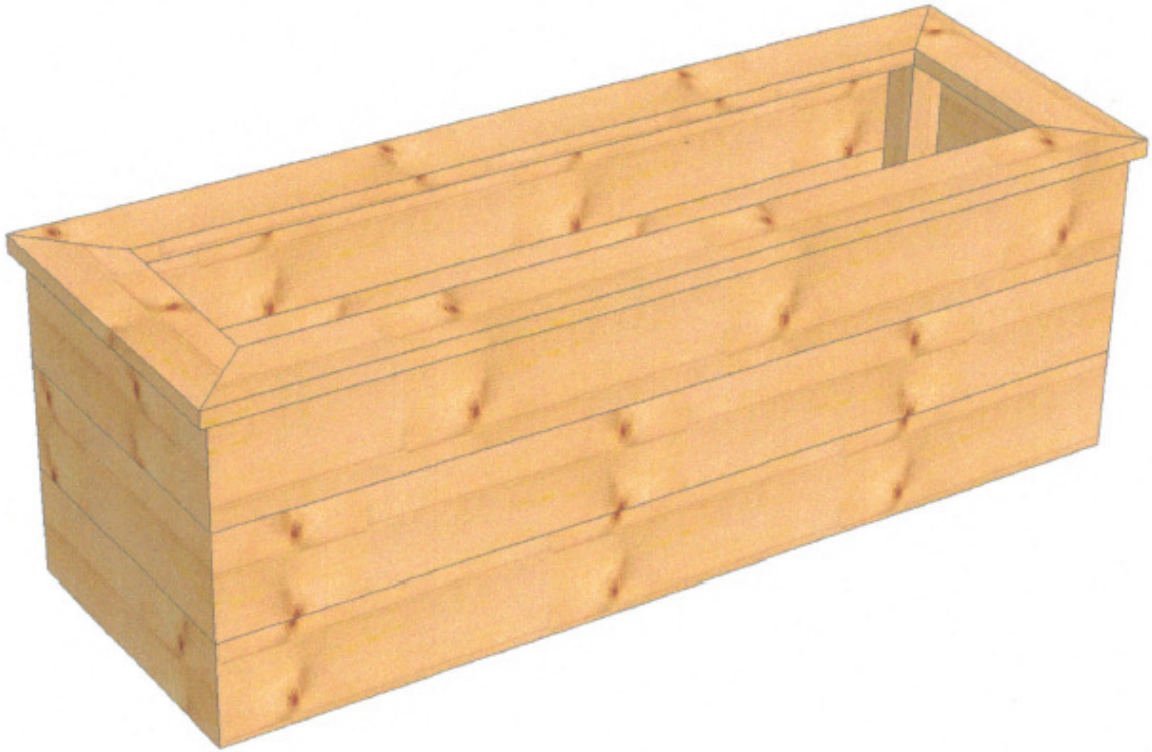

Hochbeet

Jeder Bausatz besteht aus 5/20 cm Lärchenholzpfosten gehobelt und gefast, samt Befestigungsmaterial (alle Preise inkl. MWSt.)

1. Hochbeet 1,00 x 1,00 x 0,80

Gesamt: € 250,--

2. Hochbeet 1,50 x 0,90 x 0,80

Gesamt: € 280,--

3. Hochbeet 2,00 x 1,00 x 0,80

Gesamt: € 320,--

4. Hochbeet 2,50 x 1,20 x 0,80

Gesamt: € 380,--

5. Hochbeet 3,00 x 1,20 x 0,80

Gesamt: € 440,--

6. Hochbeet 4,00 x 1,20 x 0,80

Gesamt: € 590,--

7. Hochbeet 6-Eckig Seitenlänge 1m

Gesamt: € 410,--

8. Hochbeet 1,80 x 0,60 x 0,40

Gesamt: € 170,--

9. Hochbeet 1,80 x 0,60 x 0,60

Gesamt: € 210,--