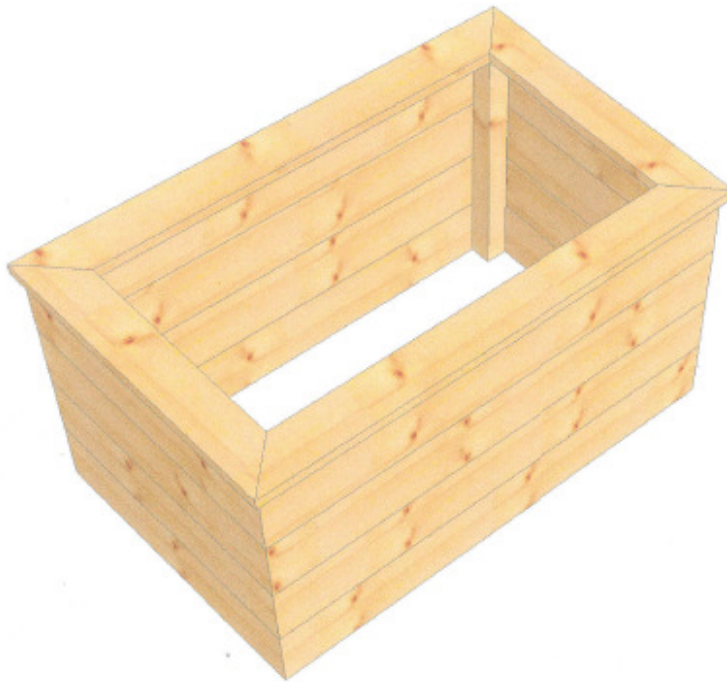

Hochbeet

Jeder Bausatz besteht aus 5/20 cm Lärchenholzpfosten gehobelt und gefast, samt Befestigungsmaterial (alle Preise inkl. MWSt.)

1. Hochbeet 1,00 x 1,00 x 0,80

Gesamt: € 250,--

2. Hochbeet 1,50 x 0,90 x 0,80

Gesamt: € 280,--

3. Hochbeet 2,00 x 1,00 x 0,80

Gesamt: € 320,--

4. Hochbeet 2,50 x 1,20 x 0,80

Gesamt: € 380,--

5. Hochbeet 3,00 x 1,20 x 0,80

Gesamt: € 440,--

6. Hochbeet 4,00 x 1,20 x 0,80

Gesamt: € 590,--

7. Hochbeet 6-Eckig Seitenlänge 1m

Gesamt: € 410,--

8. Hochbeet 1,80 x 0,60 x 0,40

Gesamt: € 170,--

9. Hochbeet 1,80 x 0,60 x 0,60

Gesamt: € 210,--