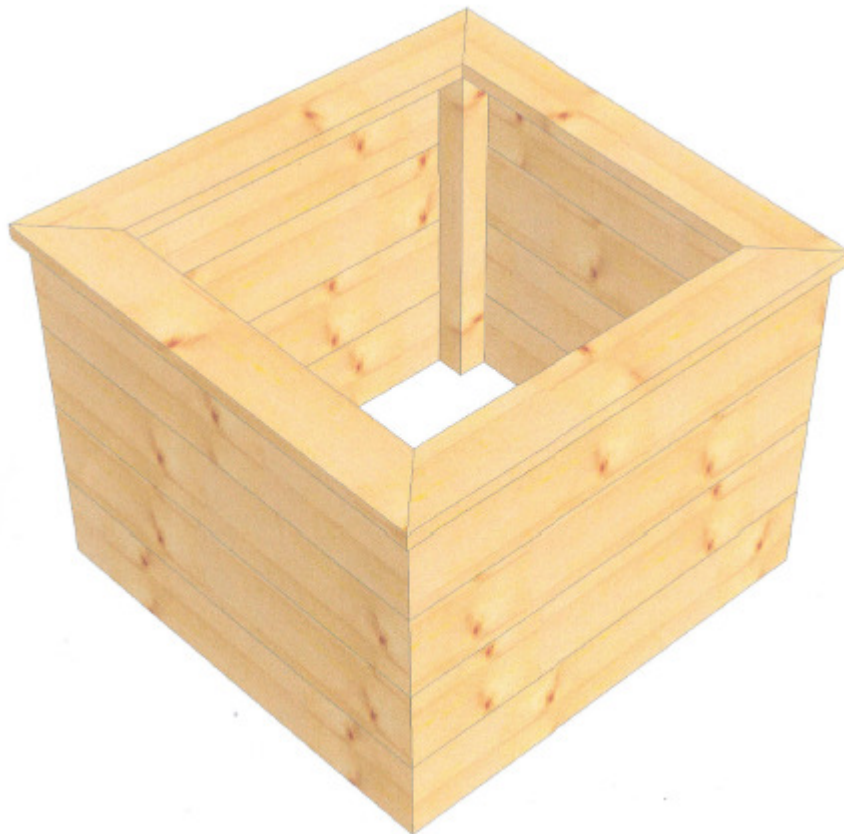

Hochbeet

Jeder Bausatz besteht aus 5/20 cm Lärchenholzpfosten gehobelt und gefast, samt Befestigungsmaterial (alle Preise inkl. MWSt.)

1. Hochbeet 1,00 x 1,00 x 0,80

Gesamt: € 250,--

2. Hochbeet 1,50 x 0,90 x 0,80

Gesamt: € 280,--

3. Hochbeet 2,00 x 1,00 x 0,80

Gesamt: € 320,--

4. Hochbeet 2,50 x 1,20 x 0,80

Gesamt: € 380,--

5. Hochbeet 3,00 x 1,20 x 0,80

Gesamt: € 440,--

6. Hochbeet 4,00 x 1,20 x 0,80

Gesamt: € 590,--

7. Hochbeet 6-Eckig Seitenlänge 1m

Gesamt: € 410,--

8. Hochbeet 1,80 x 0,60 x 0,40

Gesamt: € 170,--

9. Hochbeet 1,80 x 0,60 x 0,60

Gesamt: € 210,--