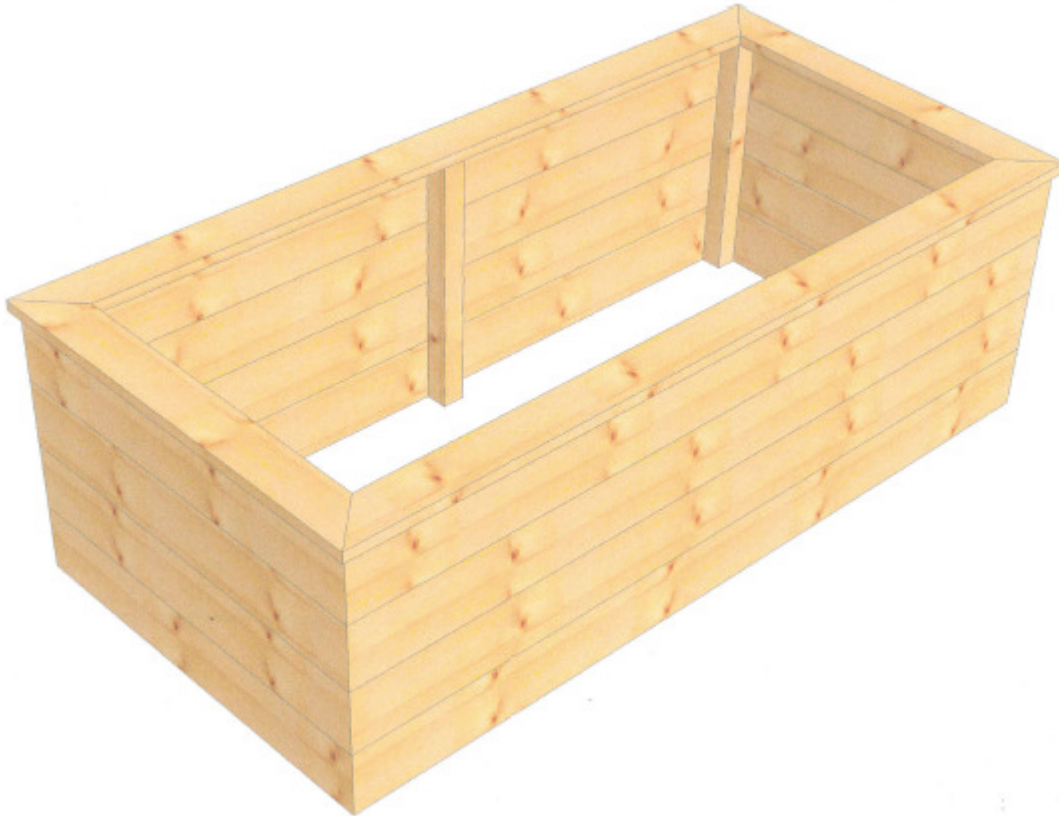

Hochbeet

Jeder Bausatz besteht aus 5/20 cm Lärchenholzpfosten gehobelt und gefast, samt Befestigungsmaterial (alle Preise inkl. MWSt.)

1. Hochbeet 1,00 x 1,00 x 0,80

Gesamt: € 250,--

2. Hochbeet 1,50 x 0,90 x 0,80

Gesamt: € 280,--

3. Hochbeet 2,00 x 1,00 x 0,80

Gesamt: € 320,--

4. Hochbeet 2,50 x 1,20 x 0,80

Gesamt: € 380,--

5. Hochbeet 3,00 x 1,20 x 0,80

Gesamt: € 440,--

6. Hochbeet 4,00 x 1,20 x 0,80

Gesamt: € 590,--

7. Hochbeet 6-Eckig Seitenlänge 1m

Gesamt: € 410,--

8. Hochbeet 1,80 x 0,60 x 0,40

Gesamt: € 170,--

9. Hochbeet 1,80 x 0,60 x 0,60

Gesamt: € 210,--