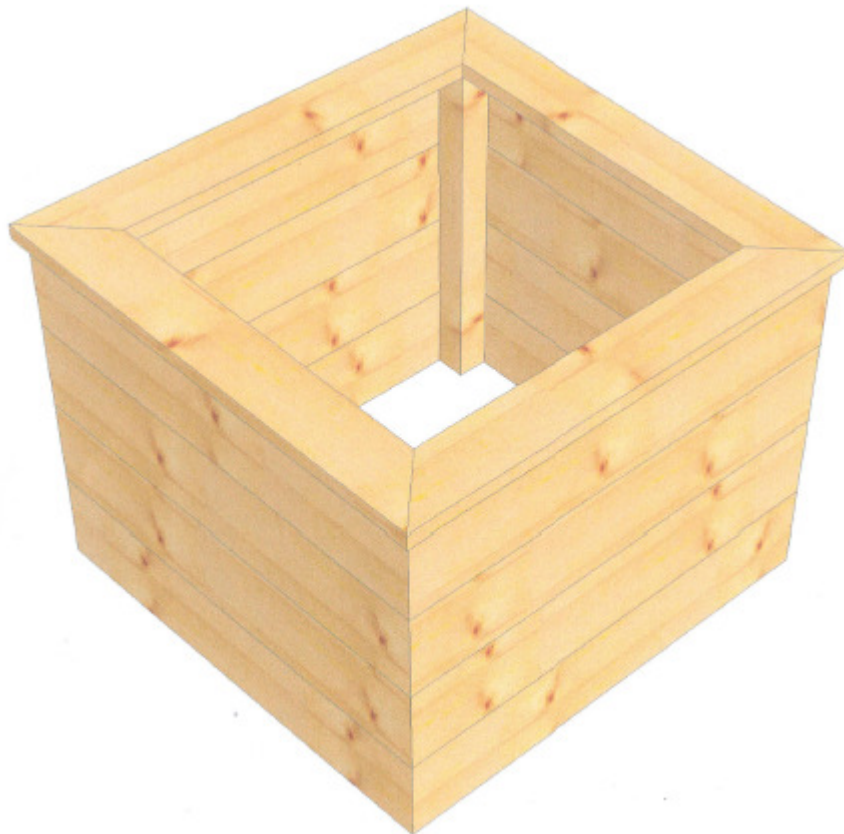

## Hochbeet

Jeder Bausatz besteht aus 5/20 cm Lärchenholzpfosten gehobelt und gefast, samt Befestigungsmaterial (alle Preise inkl. MWSt.)

1. Hochbeet 1,00 x 1,00 x 0,80

**Gesamt: € 250,--**

2. Hochbeet 1,50 x 0,90 x 0,80

**Gesamt: € 290,--**

---

3. Hochbeet 2,00 x 1,00 x 0,80

**Gesamt: € 320,--**

4. Hochbeet 2,50 x 1,20 x 0,80

**Gesamt: € 380,--**

---

5. Hochbeet 3,00 x 1,20 x 0,80

**Gesamt: € 440,--**

6. Hochbeet 4,00 x 1,20 x 0,80

**Gesamt: € 590,--**

---

7. Hochbeet 6-Eckig Seitenlänge 1m

**Gesamt: € 410,--**

8. Hochbeet 1,80 x 0,60 x 0,40

**Gesamt: € 170,--**