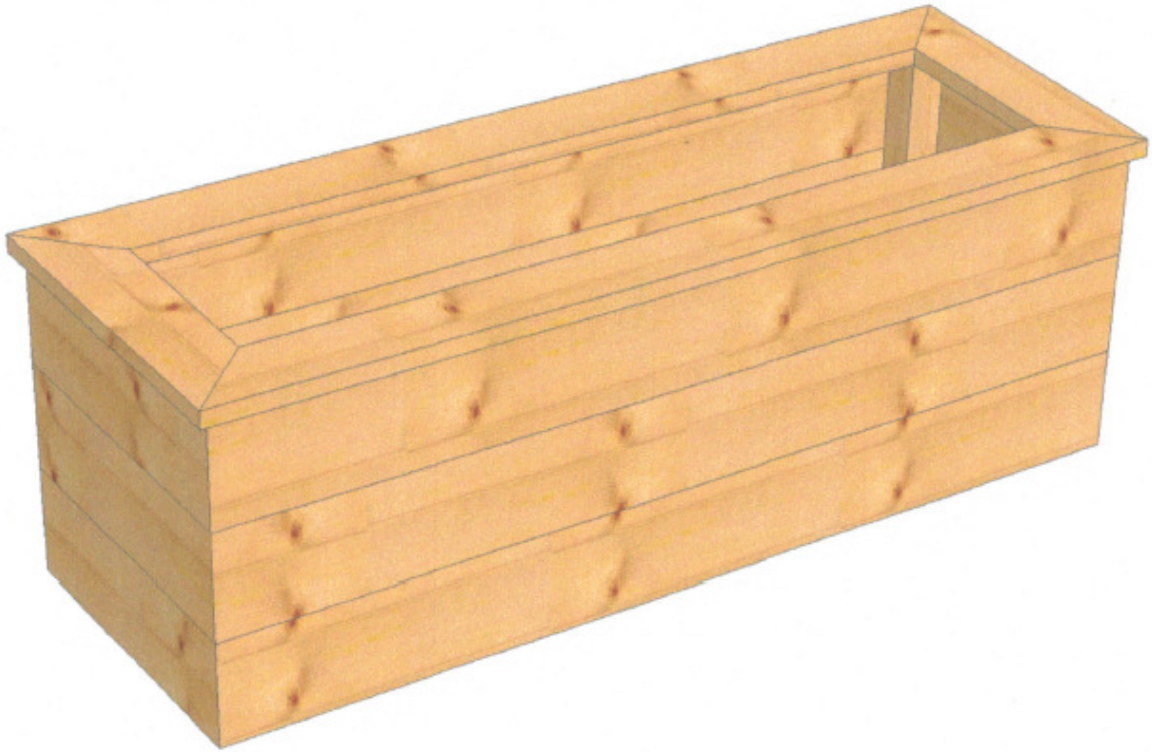

**Gesamt: € 440,--**

6. Hochbeet 4,00 x 1,20 x 0,80

**Gesamt: € 590,--**

---

7. Hochbeet 6-Eckig Seitenlänge 1m

**Gesamt: € 410,--**

8. Hochbeet 1,80 x 0,60 x 0,40

**Gesamt: € 170,--**