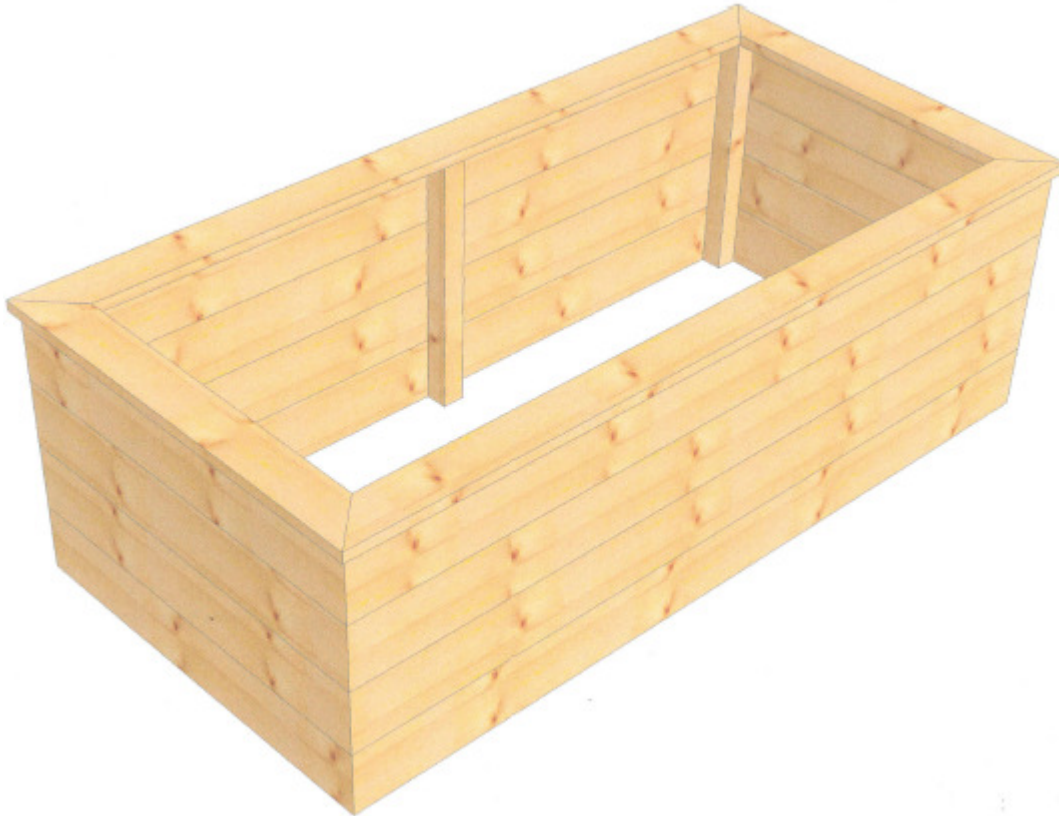

## Hochbeet

Jeder Bausatz besteht aus 5/20 cm Lärchenholzpfosten gehobelt und gefast, samt Befestigungsmaterial (alle Preise inkl. MWSt.)

1. Hochbeet 1,00 x 1,00 x 0,80

**Gesamt: € 250,--**

2. Hochbeet 1,50 x 0,90 x 0,80

**Gesamt: € 290,--**

---

3. Hochbeet 2,00 x 1,00 x 0,80

**Gesamt: € 320,--**

4. Hochbeet 2,50 x 1,20 x 0,80

**Gesamt: € 380,--**

---

5. Hochbeet 3,00 x 1,20 x 0,80

**Gesamt: € 440,--**

6. Hochbeet 4,00 x 1,20 x 0,80

**Gesamt: € 590,--**

---

7. Hochbeet 6-Eckig Seitenlänge 1m

**Gesamt: € 410,--**

8. Hochbeet 1,80 x 0,60 x 0,40

**Gesamt: € 170,--**