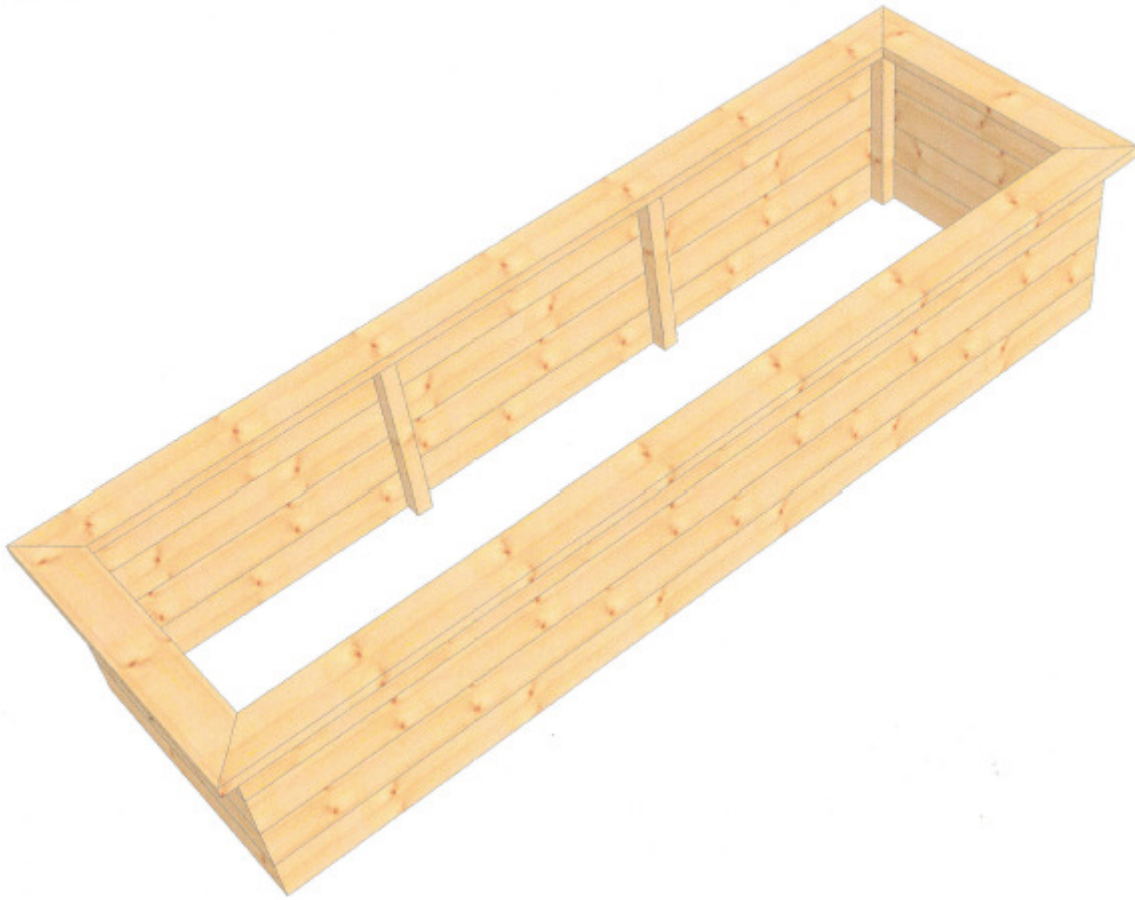

## Hochbeet

Jeder Bausatz besteht aus 5/20 cm Lärchenholzpfosten gehobelt und gefast, samt Befestigungsmaterial (alle Preise inkl. MWSt.)

1. Hochbeet 1,00 x 1,00 x 0,80

**Gesamt: € 250,--**

2. Hochbeet 1,50 x 0,90 x 0,80

**Gesamt: € 290,--**

---

3. Hochbeet 2,00 x 1,00 x 0,80

**Gesamt: € 320,--**

4. Hochbeet 2,50 x 1,20 x 0,80

**Gesamt: € 380,--**

---

5. Hochbeet 3,00 x 1,20 x 0,80

**Gesamt: € 440,--**

6. Hochbeet 4,00 x 1,20 x 0,80

**Gesamt: € 590,--**

---

7. Hochbeet 6-Eckig Seitenlänge 1m

**Gesamt: € 410,--**

8. Hochbeet 1,80 x 0,60 x 0,40

**Gesamt: € 170,--**